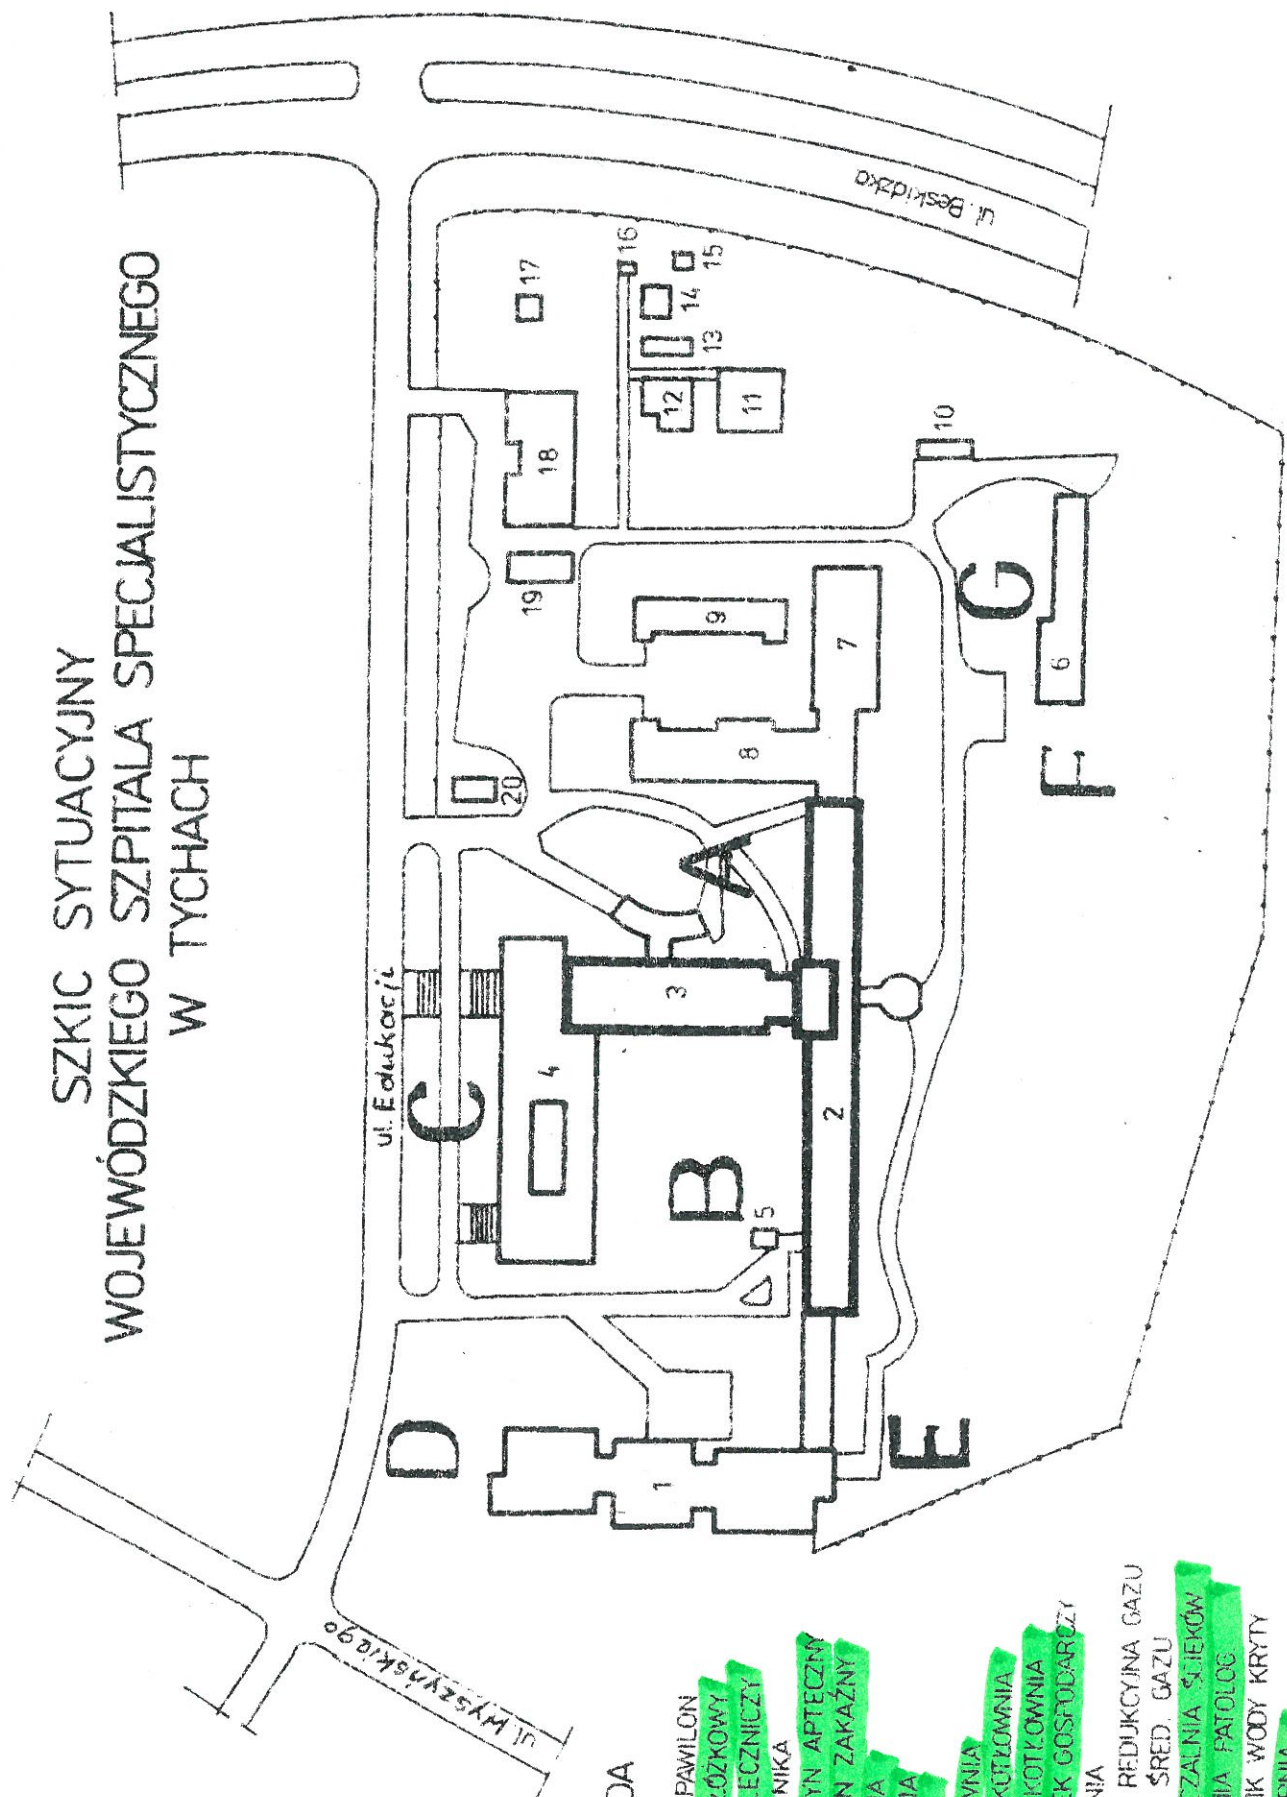

SZKIC SYTUACYJNY
WOJEWÓDZKIEGO SZPITALA SPECJALISTYCZNEGO
W TYCHACH

LEGENDA

1. NOWY PAVILON
2. BLOK ŁÓŻKOWY
3. BLOK LECZNICZY
4. POLIKLINIKA
5. MAGAZYN APTECZNY
6. PAVILON ZAKAZNY
7. PRALNIA
8. KUCHNIA
9. GARAZ
10. TIENOWNIA
11. NOWA KUCHOWNIA
12. STARA KUCHOWNIA
13. BUDYNEK GOSPODARCY
14. GAZOWNIA
15. STACJA REDUKCYJNA GAZU
16. STACJA ŚRED GAZU
17. UCZYSZCZALNIA ŚLIEKÓW
18. ANATOMIA PATOLOG
19. ZBIORNIK WODY KRYTY
20. PORTIERNIA