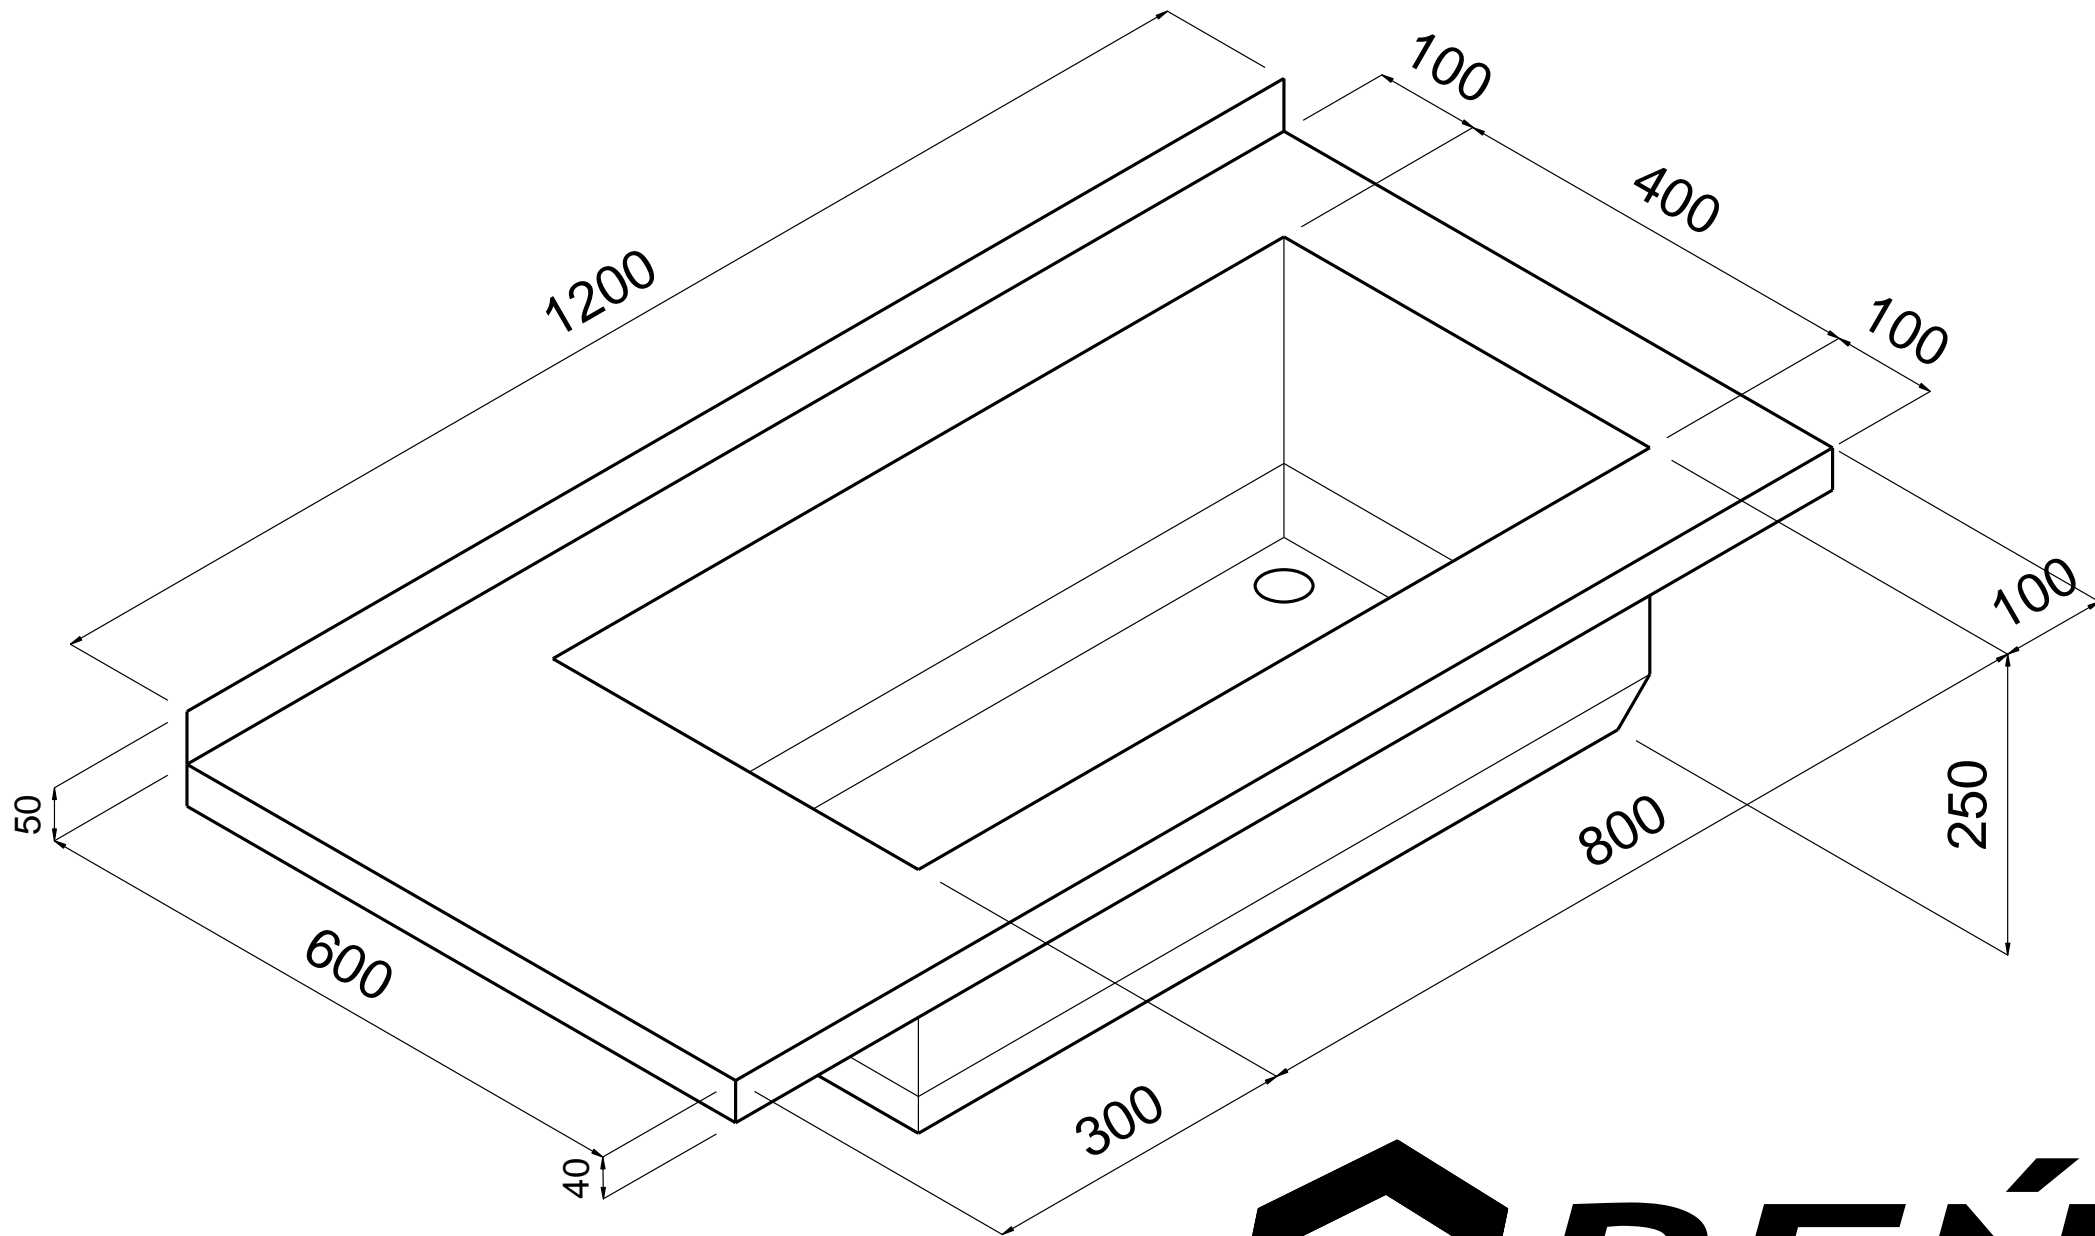

Blat 1200x600 ze zlewem 800x400/250

GREŃ